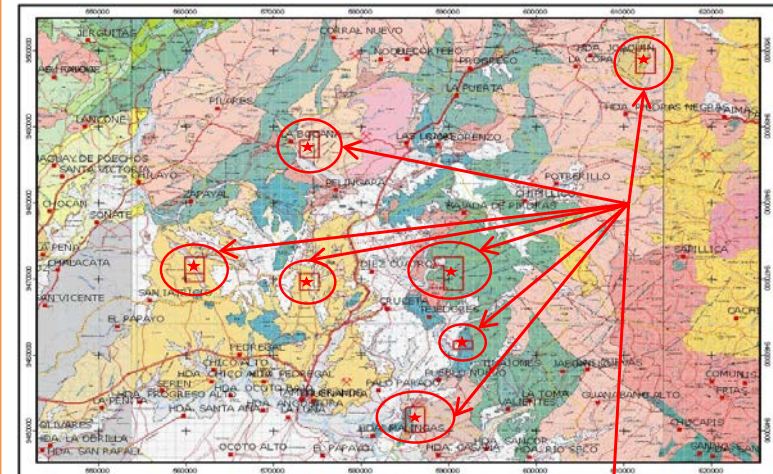

PROSPECTO PIURA

El prospecto se encuentra ubicado en el flanco occidental de la Cordillera de los Andes, a una altitud promedio de 200 a 500 m.s.n.m.; departamento de Piura.

El Prospecto corresponde 8 concesiones mineras con un total de 3800 Has.

En el prospecto se han ubicado dos anomalías superficiales por geoquímica y por alteración hidrotermal: Carrizalillo e Ismael.

Sobre una anomalía vecina la Compañía de Minas Buenaventura realizó 4 perforaciones diamantinas cortas, de 66 a 122 metros, por un total de 425 metros. El primer sondaje atravesó 100 metros con 1.16 % Zn, 0.2 % Pb, 0.1 % Cu.

PROSPECTO PIURA

PIURA PROSPECT
(Zn, Pb, Cu y Au)

PIURA PROSPECT
(3800 Has)

PROSPECT
 EXPLORATION

EXPLOTACION