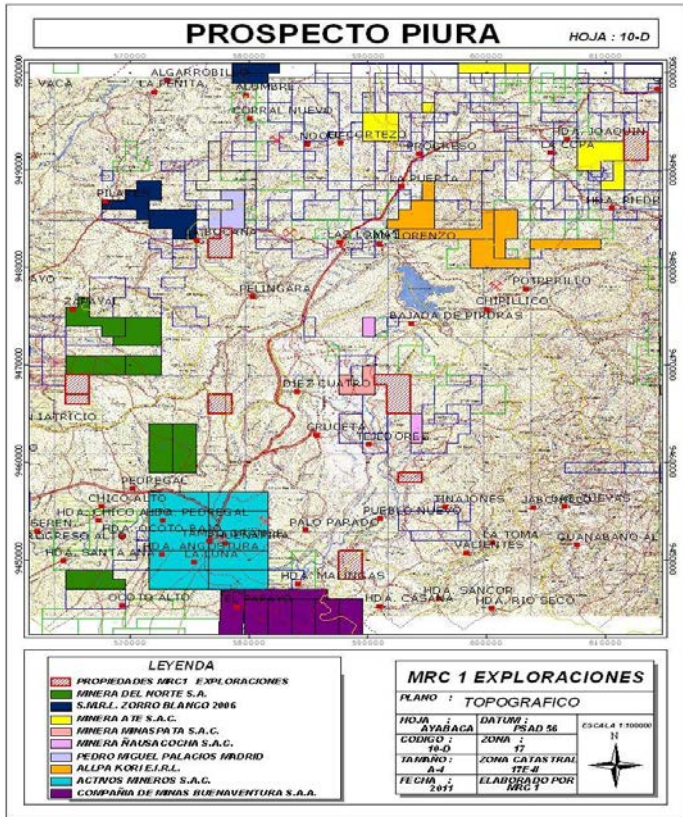

PROSPECTO PIURA

El prospecto se encuentra ubicado en el flanco occidental de la Cordillera de los Andes, a una altitud promedio de 200 a 500 m.s.n.m.; departamento de Piura.

El Prospecto corresponde 8 concesiones mineras con un total de 3800 Has.

En el prospecto se han ubicado dos anomalías superficiales por geoquímica y por alteración hidrotermal: Carrizalillo e Ismael.

Sobre una anomalía vecina la Compañía de Minas Buenaventura realizó 4 perforaciones diamantinas cortas, de 66 a 122 metros, por un total de 425 metros. El primer sondaje atravesó 100 metros con 1.16 % Zn, 0.2 % Pb, 0.1 % Cu.

PROSPECTO PIURA

PIURA PROSPECT
(Zn, Pb, Cu y Au)

PIURA PROSPECT
(3800 Has)

PROSPECT
 EXPLORATION

EXPLOTACION