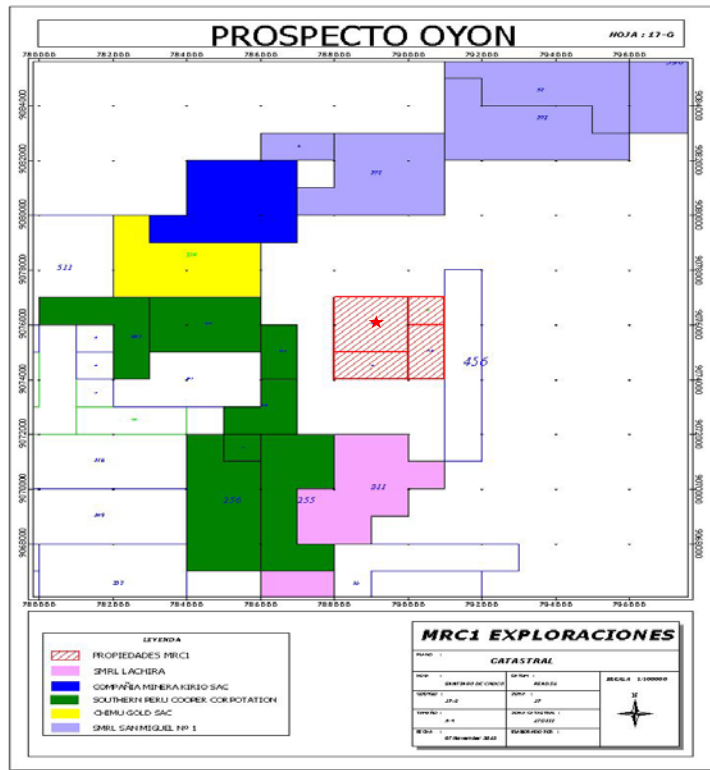

PROSPECTO OYON

El prospecto está localizado en el Norte del Perú, en el caserío de Santa Rosa, distrito de Santiago de Chuco, provincia de Santiago de Chuco, departamento de la libertad.

De los análisis PIMA se desprende que: hay ciertos puntos de muestreo que presentan ensambles característicos de depósitos de alta sulfuración (HS) o pórfidos tales como las muestras: CN-09 (sílice, alunita, dickita), SRT - 02 (sílice, kaolinita, illita) y SRT-29 (pirofilita, kaolinita, dickita). Esta constituido por 4 concesiones mineras totalizando un área de 900 (Has).

PROSPECTO OYON

OYON PROSPECT (Au)

OYON PROSPECT (1600 Has)

PROSPECT

- ★ EXPLORACION
- ⚡ EXPLOTACION