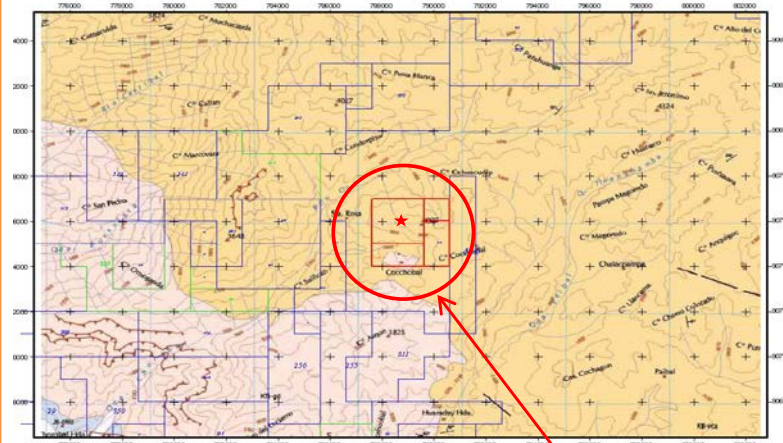

PROSPECTO OYON

El prospecto está localizado en el Norte del Perú, en el caserío de Santa Rosa, distrito de Santiago de Chuco, provincia de Santiago de Chuco, departamento de la libertad.

De los análisis PIMA se desprende que: hay ciertos puntos de muestreo que presentan ensambles característicos de depósitos de alta sulfuración (HS) o pórfidos tales como las muestras: CN-09 (sílice, alunita, dickita), SRT - 02 (sílice, kaolinita, illita) y SRT-29 (pirofilita, kaolinita, dickita). Esta constituido por 4 concesiones mineras totalizando un área de 900 (Has).

PROSPECTO OYON

OYON PROSPECT (Au)

OYON PROSPECT (1600 Has)

PROSPECT

- ★ EXPLORACION
- ⚡ EXPLOTACION