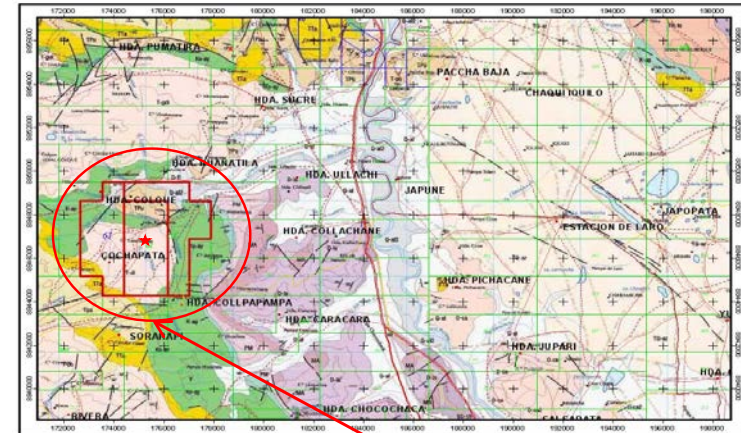

PROSPECTO LAMPA

LAMPA PROSPECT
(Fe, Cu y Au)

- LAMPA PROSPECT (3000 Has)
- ★ PROSPECT EXPLORATION
- ✂ EXPLORACION