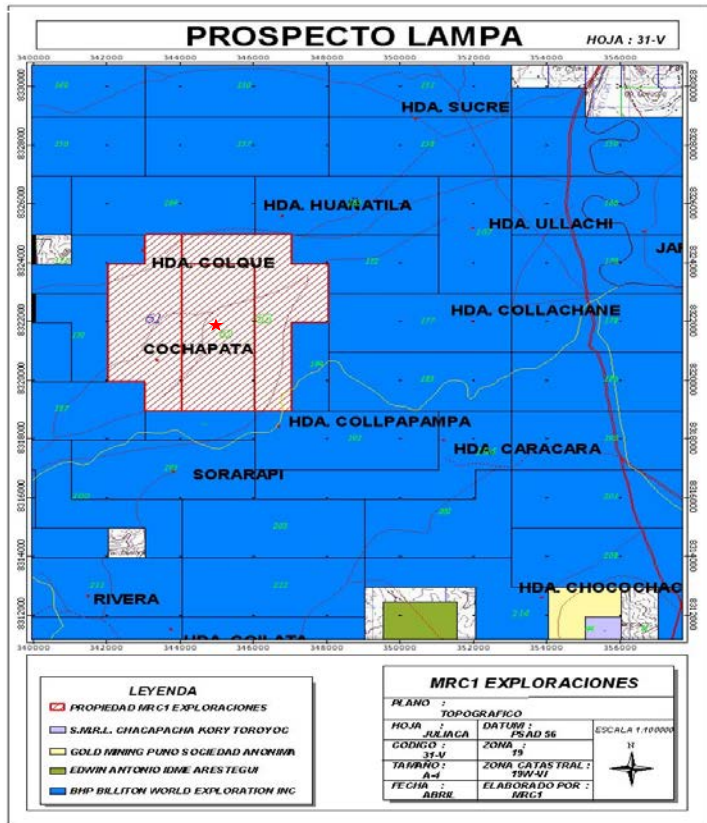

PROSPECTO LAMPA

El prospecto Lampa está localizado en el Sur del Perú, a 1,300 km al SE de Lima. Las localidades más cercanas son: Hacienda Colque, Cochapaña y Hacienda Cullpamapa. Políticamente pertenece al Distrito de Pucara, Provincia de Lampa, Departamento de Puno. El Prospecto Lampa esta conformado por 3 concesiones mineras totalizando 3000 hectáreas.

El prospecto Lampa reviste especial importancia por hallarse en una zona de contacto de rocas carbonatadas impuras con una roca intrusiva de composición diorítica formando un yacimiento de Skarn de Fe-Cu-Au.

PROSPECTO LAMPA

LAMPA PROSPECT
(Fe, Cu y Au)

- LAMPA PROSPECT (3000 Has)
- ★ PROSPECT EXPLORATION
- ✂ EXPLORACION