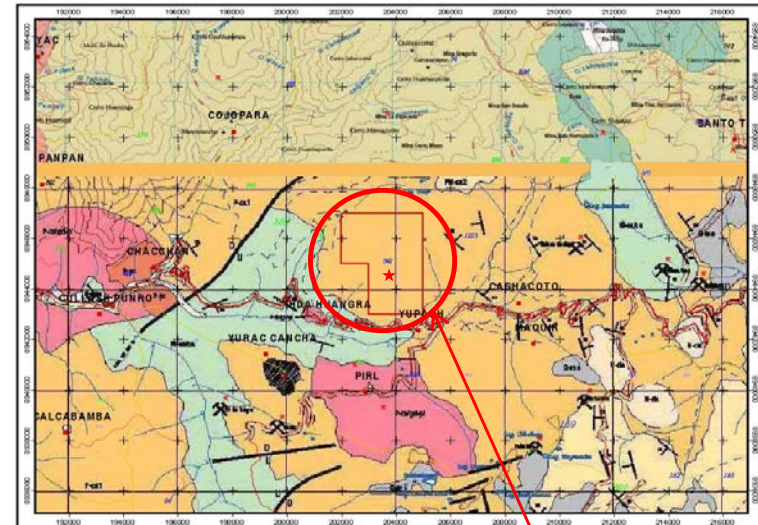

PROSPECTO FATIMA

- Prospecto Fatima esta ubicado en el margen occidental de la Cordillera negra de los Andes del centro del Peru; políticamente pertenece al Distrito de Pira, Provincia de Huaraz, Departamento de Ancash, a unos 250 km al N de Lima.
- El Prospecto Fátima esta constituido por el derecho minero Fátima 1 2007 de 1,000 has.
- El prospecto Fátima por sus características geológicas y cercanía a la mina Pierina y minas polimetálicas con contenido de Au-Cu-Zn-Pb, representa un área

PROSPECTO FATIMA

FATIMA PROSPECT
(Au,Cu,Zn y Pb)

 **FATIMA PROSPECT**
(1000 Has)

PROSPECT
 EXPLORATION
 EXPLOTACION