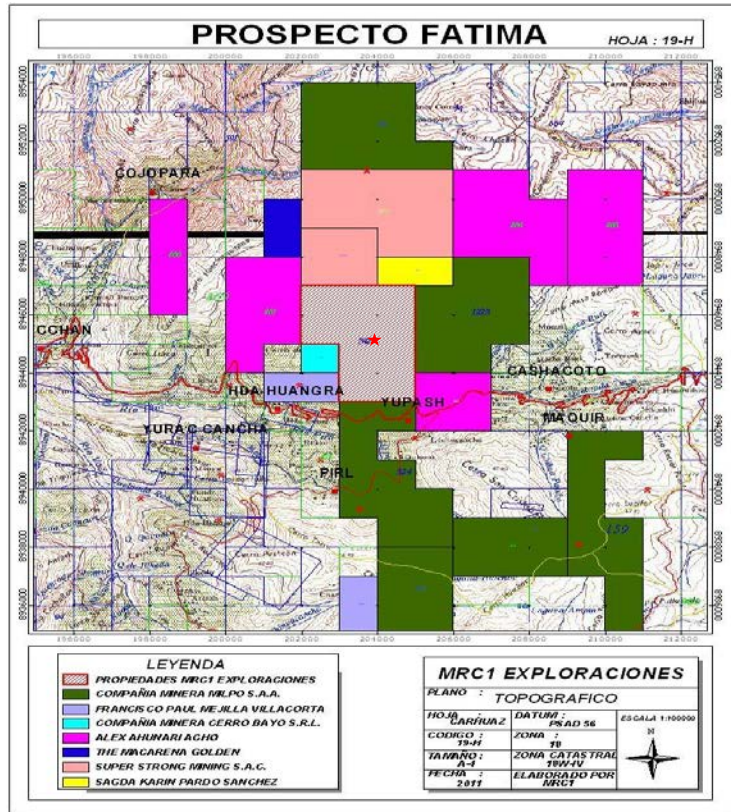

PROSPECTO FATIMA

- Prospecto Fatima esta ubicado en el margen occidental de la Cordillera negra de los Andes del centro del Peru; políticamente pertenece al Distrito de Pira, Provincia de Huaraz, Departamento de Ancash, a unos 250 km al N de Lima.
- El Prospecto Fátima esta constituido por el derecho minero Fátima 1 2007 de 1,000 has.
- El prospecto Fátima por sus características geológicas y cercanía a la mina Pierina y minas polimetálicas con contenido de Au-Cu-Zn-Pb, representa un área

PROSPECTO FATIMA

FATIMA PROSPECT
(Au,Cu,Zn y Pb)

 **FATIMA PROSPECT**
(1000 Has)

PROSPECT
 EXPLORATION
 EXPLOTACION