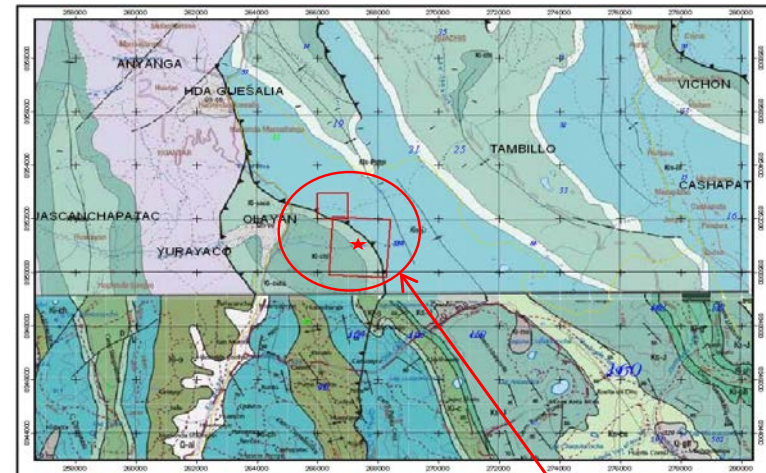

PROSPECTO CHINCHO DE HUARIPAMPA

- La zona de Chincho de Huaripampa, se localiza en el Norte del Perú, en el departamento de Ancash, a 200 Km. al Este de Casma.
- Es una antigua mina de Zinc, Plomo y Plata en vetas, mantos y cuerpos abandonada desde hace 20 años.
- De acuerdo a la potencia de las estructuras mineralizadas se estima un potencial de 10 millones de toneladas de mineral. Las mineralizaciones del Skarn de Contonga y el Skarn de Antamina la hacen prospectable para una

PROSPECTO CHINCHO DE HUARIPAMPA

CHINCHO DE HUARIPAMPA PROSPECT (Ag, Pb y Zn)

CHINCHO DE HUARIPAMPA PROSPECT (517.70 Has)

PROSPECT

★ EXPLORATION

✂ EXPLOTACION