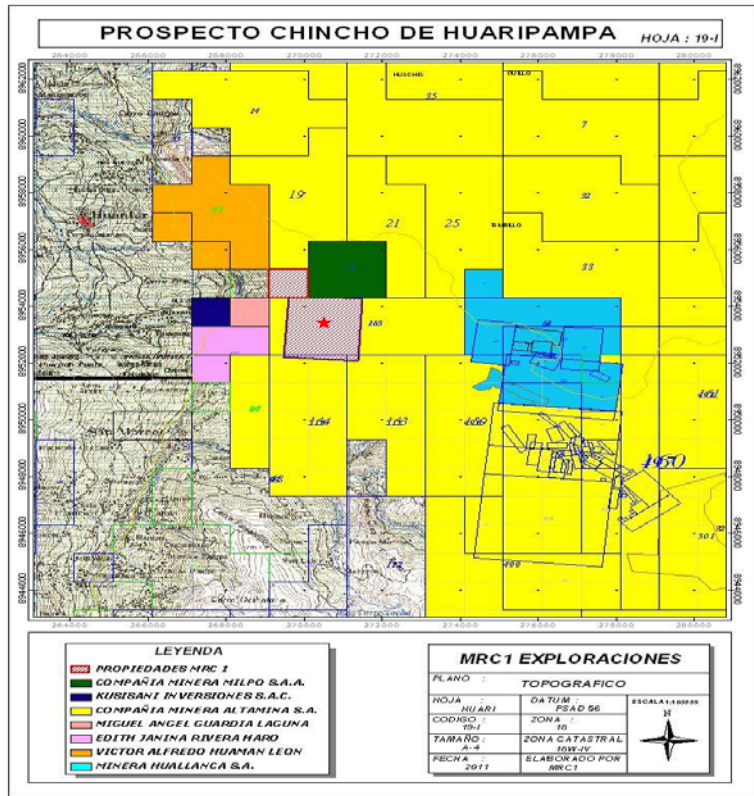

PROSPECTO CHINCHO DE HUARIPAMPA

- La zona de Chincho de Huaripampa, se localiza en el Norte del Perú, en el departamento de Ancash, a 200 Km. al Este de Casma.
- Es una antigua mina de Zinc, Plomo y Plata en vetas, mantos y cuerpos abandonada desde hace 20 años.
- De acuerdo a la potencia de las estructuras mineralizadas se estima un potencial de 10 millones de toneladas de mineral. Las mineralizaciones del Skarn de Contonga y el Skarn de Antamina la hacen prospectable para una

PROSPECTO CHINCHO DE HUARIPAMPA

CHINCHO DE HUARIPAMPA PROSPECT (Ag, Pb y Zn)

CHINCHO DE HUARIPAMPA PROSPECT (517.70 Has)

PROSPECT

★ EXPLORATION

✂ EXPLOTACION