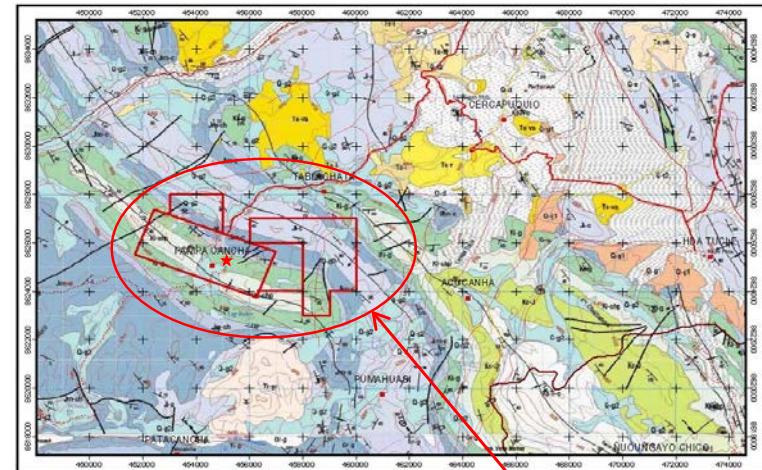

PROSPECTO CERCAPUQUIO

**CERCAPUQUIO
PROSPECT
(Zn,Pb y Ag)**

**CERCAPUQUIO PROSPECT
(2600 Has)**

PROSPECT

EXPLORATION

EXPLOTACION