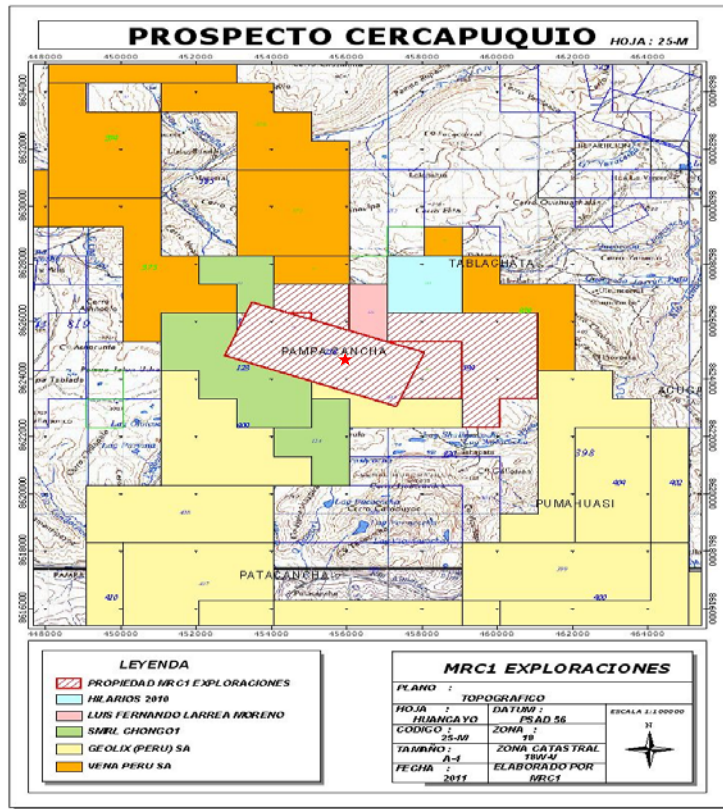

## PROSPECTO CERCAPUQUIO

Prospecto Cercapuquio esta localizado en el Distrito de Chongos Altos Provincia de Chupaca, Departamento de Junin, con un total de 1381.15 Has.

MRC1 Exploraciones realizó trabajos de prospección minera y se determinaron vetas y cuerpos intercalados en horizontes de paquetes sedimentarios de las formaciones Chúlec, Pariatambo, Chunumayo y Cercapuquio ubicados en un sinclinal.

La Cia Minera Cercapuquio SA. durante su operacion minera ha reconocido y explotado 8 estructuras mineralizadas, no explotaron los blocks con contenidos de minerales menores de 25% de zinc, dejando mineral listo de 400,000 TM por explotar con leyes 8% Zn y 5%Pb

## PROSPECTO CERCAPUQUIO

**CERCAPUQUIO  
PROSPECT  
(Zn,Pb y Ag)**

**CERCAPUQUIO PROSPECT  
(2600 Has)**

**PROSPECT**

**EXPLORATION**

**EXPLOTACION**