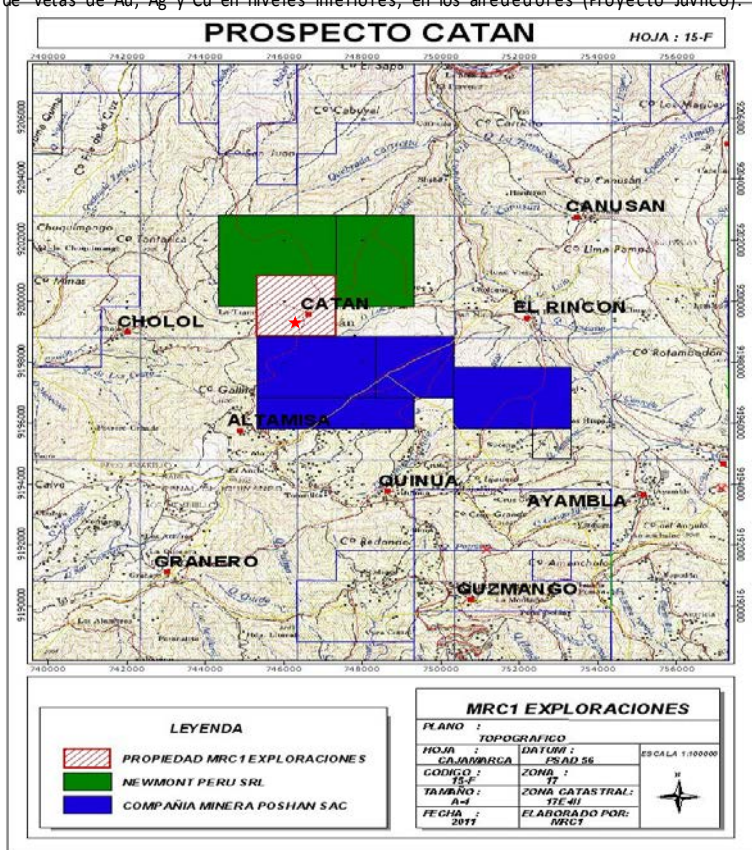

PROSPECTO CATAN

El prospecto Catán está localizado en el norte del Perú, localidad de Catán, provincia de Contumazá, departamento de Cajamarca; al SW de la ciudad de Cajamarca y a 7 km de la Hda. Chumango; comprende 1 concesión minera: Catán XXI de 400 has. El prospecto Catán evidenciaría la presencia de grandes farallones radiales de Sílice coloidal en los volcanicos San Pablo, cerca al contacto con los intrusivos del Batolito de la costa.

El modelo epitermal se presenta en el prospecto, reforzado por la presencia de vetas de Au, Ag y Cu en niveles inferiores, en los alrededores (Proyecto Juvilco).

PROSPECTO CATAN

CATAN PROSPECT
(Au, Ag y Cu)

□ CATAN PROSPECT
(400 Has)

★ PROSPECT
EXPLORATION

✂ EXPLOTACION