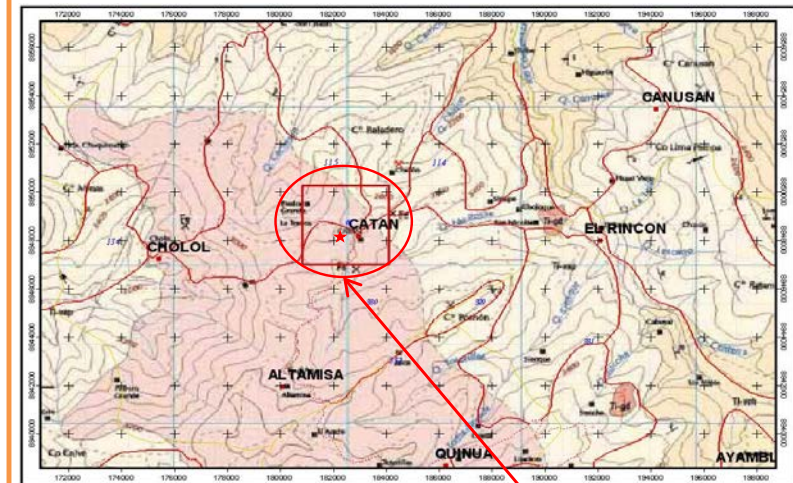

PROSPECTO CATAN

El prospecto Catán está localizado en el norte del Perú, localidad de Catán, provincia de Contumazá, departamento de Cajamarca; al SW de la ciudad de Cajamarca y a 7 km de la Hda. Chumango; comprende 1 concesión minera: Catán XXI de 400 has. El prospecto Catán evidenciaría la presencia de grandes farallones radiales de Sílice coloidal en los volcanicos San Pablo, cerca al contacto con los intrusivos del Batolito de la costa.

El modelo epitermal se presenta en el prospecto, reforzado por la presencia de vetas de Au, Ag y Cu en niveles inferiores, en los alrededores (Proyecto Juvilco).

PROSPECTO CATAN

CATAN PROSPECT
(Au, Ag y Cu)

□ CATAN PROSPECT
(400 Has)

★ PROSPECT
EXPLORATION

✂ EXPLOTACION