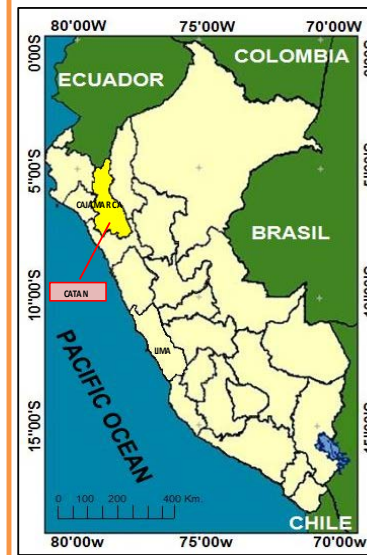

PROSPECTO CATAN

El prospecto Catán está localizado en el norte del Perú, localidad de Catán, provincia de Contumazá, departamento de Cajamarca; al SW de la ciudad de Cajamarca y a 7 km de la Hda. Chumango; comprende 1 concesión minera: Catán XXI de 400 has. El prospecto Catán evidenciaría la presencia de grandes farallones radiales de Sílice coloidal en los volcanicos San Pablo, cerca al contacto con los intrusivos del Batolito de la costa.

El modelo epitermal se presenta en el prospecto, reforzado por la presencia de vetas de Au, Ag y Cu en niveles inferiores, en los alrededores (Proyecto Juvilco).

PROSPECTO CATAN

CATAN PROSPECT
(Au, Ag y Cu)

□ CATAN PROSPECT
(400 Has)

★ PROSPECT
EXPLORATION

✂ EXPLOTACION