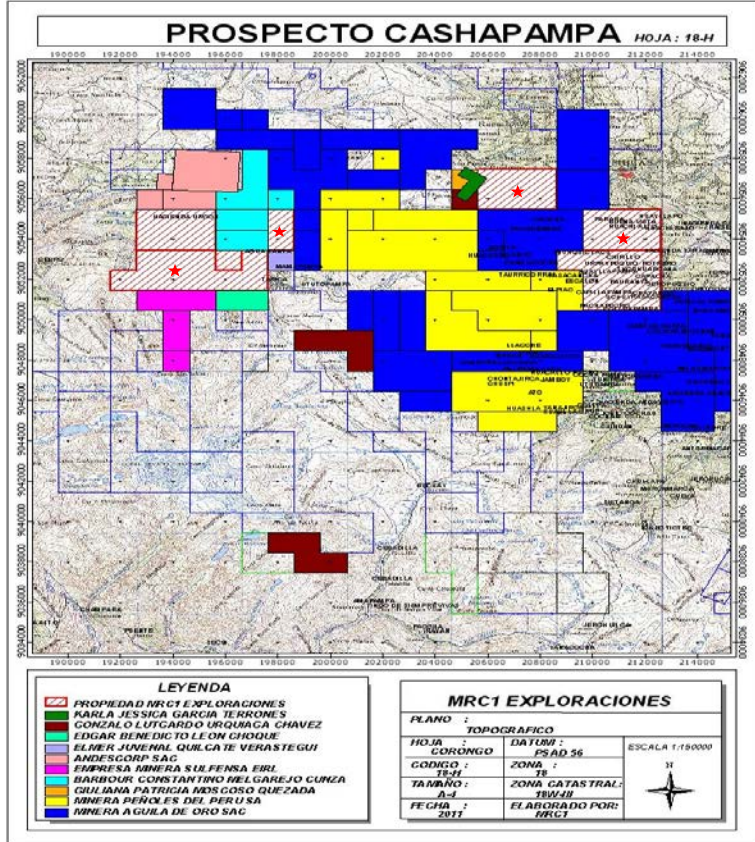

PROSPECTO CASHAPAMPA

Prospecto Cashapampa esta localizado entre las localidades de Cashapampa, Hacienda Urcon, Tarica, etc., entre los Distritos de Cusca y Cashapampa, de las Provincias de Corongo y Sihuas, Departamento de Ancash; totalizando un total de 4000 Has.

El Prospecto Cashapampa reviste especial importancia por hallarse en el mismo ambiente litologico estructural de los yacimientos de Cu, Mo y Au que conforman proyectos mas avanzados como: El Aguila, Pasacancha, La Descubridora y Santa

PROSPECTO CASHAPAMPA

**CASHAPAMPA
PROSPECT
(Cu, Mo y Au)**

**CASHAPAMPA
PROSPECT
(4000 Has)**

PROSPECT
★ EXPLORACION
⌘ EXPLOTACION