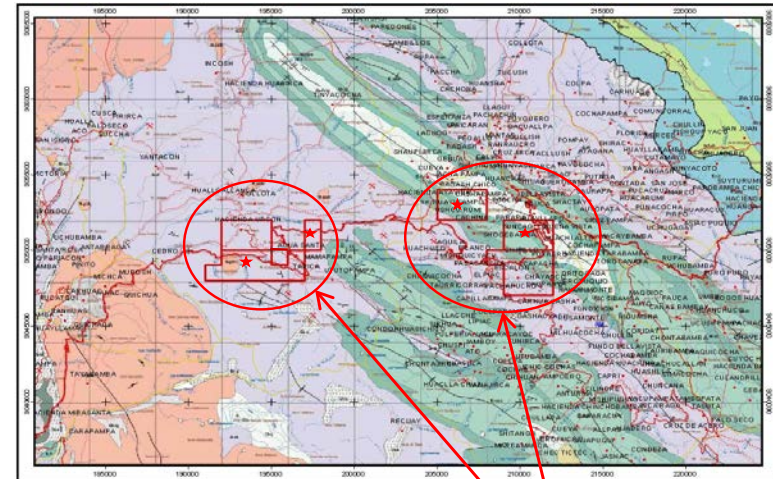

PROSPECTO CASHAPAMPA

Prospecto Cashapampa esta localizado entre las localidades de Cashapampa, Hacienda Urcon, Tarica, etc., entre los Distritos de Cusca y Cashapampa, de las Provincias de Corongo y Sihuas, Departamento de Ancash; totalizando un total de 4000 Has.

El Prospecto Cashapampa reviste especial importancia por hallarse en el mismo ambiente litologico estructural de los yacimientos de Cu, Mo y Au que conforman proyectos mas avanzados como: El Aguila, Pasacancha, La Descubridora y Santa

PROSPECTO CASHAPAMPA

**CASHAPAMPA
PROSPECT
(Cu, Mo y Au)**

**CASHAPAMPA
PROSPECT
(4000 Has)**

PROSPECT
★ EXPLORACION
⌘ EXPLOTACION