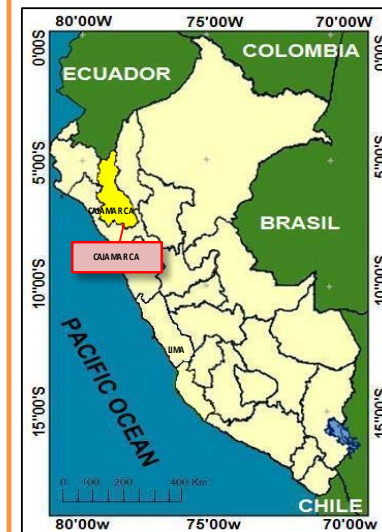

PROSPECTO CAJAMARCA

El Prospecto Cajamarca esta localizado en el norte del Peru; ubicado dentro del distrito minero de Cajamarca cercano al yacimiento aurifero de mina Yanacocha primer productor de oro en America Latina) con un total de 3,900 Has.

El Prospecto Cajamarca por encontrarse cercano al metalotecto el Grupo Calipuy sumado a la presencia de yacimientos cercanos como Yanacocha, La zanja Michiquillay y otros estaria ligado a yacimientos metalicos de

PROSPECTO CAJAMARCA

**CAJAMARCA
PROSPECT
(Cu,Zn,Pb y Au)**

**CAJAMARCA
PROSPECT (3994.54 Has)**

**PROSPECT
EXPLORATION**

EXPLORACION