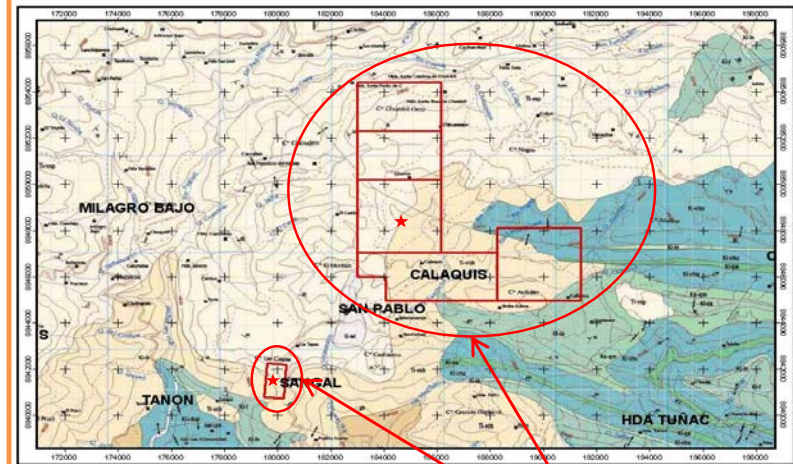

PROSPECTO CAJAMARCA

**CAJAMARCA
PROSPECT
(Cu,Zn,Pb y Au)**

**CAJAMARCA
PROSPECT (3994.54 Has)**

**PROSPECT
EXPLORATION**

EXPLORACION