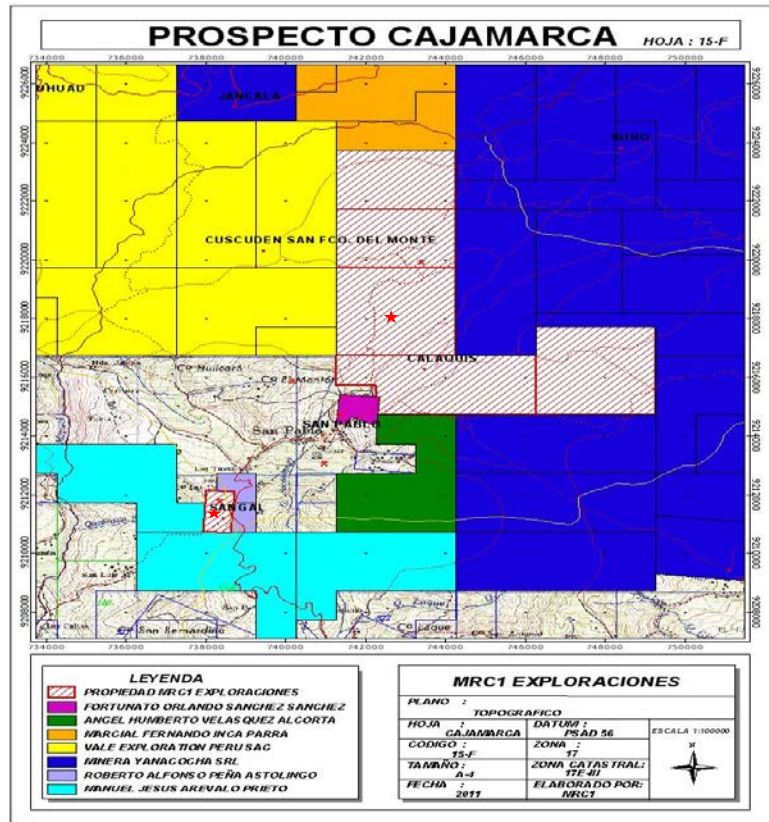

PROSPECTO CAJAMARCA

El Prospecto Cajamarca esta localizado en el norte del Peru; ubicado dentro del distrito minero de Cajamarca cercano al yacimiento aurifero de mina Yanacocha primer productor de oro en America Latina) con un total de 3,900 Has.

El Prospecto Cajamarca por encontrarse cercano al metalotecto el Grupo Calipuy sumado a la presencia de yacimientos cercanos como Yanacocha, La zanja Michiquillay y otros estaria ligado a yacimientos metalicos de

PROSPECTO CAJAMARCA

**CAJAMARCA
PROSPECT
(Cu,Zn,Pb y Au)**

**CAJAMARCA
PROSPECT (3994.54 Has)**

**PROSPECT
EXPLORATION**

EXPLORACION