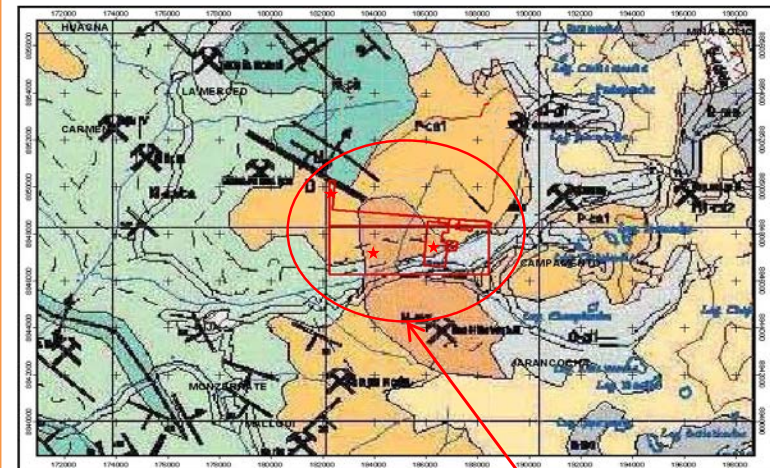

PROYECTO AIJA

Esta localizado en el Distrito de Aija, Provincia de Aija, Departamento de Ancash, entre la antigua mina Hercules de Compañía Minera Alianza y el Pueblo Aija. Esta constituida por 8 derechos mineros: Aija XXIII, Aija XXIV, Aija XXV, Aija XXVI, Aija XXVII, Aija XXVIII, Aija XXIX y Aija XXX; totalizando 648.77,6243 Has. En este ambiente se han delimitadon 3 cuerpos de brechas de turmalina, con 500 a 700 metros de diametros cada uno con leyes promedio de 4.87 de Au gr/Tm .

PROSPECTO AIJA

AIJA PROSPECT (Au-Cu)

AIJA PROSPECT (648.77 Has)

PROSPECT
 ★ EXPLORACION
 ✂ EXPLOTACION