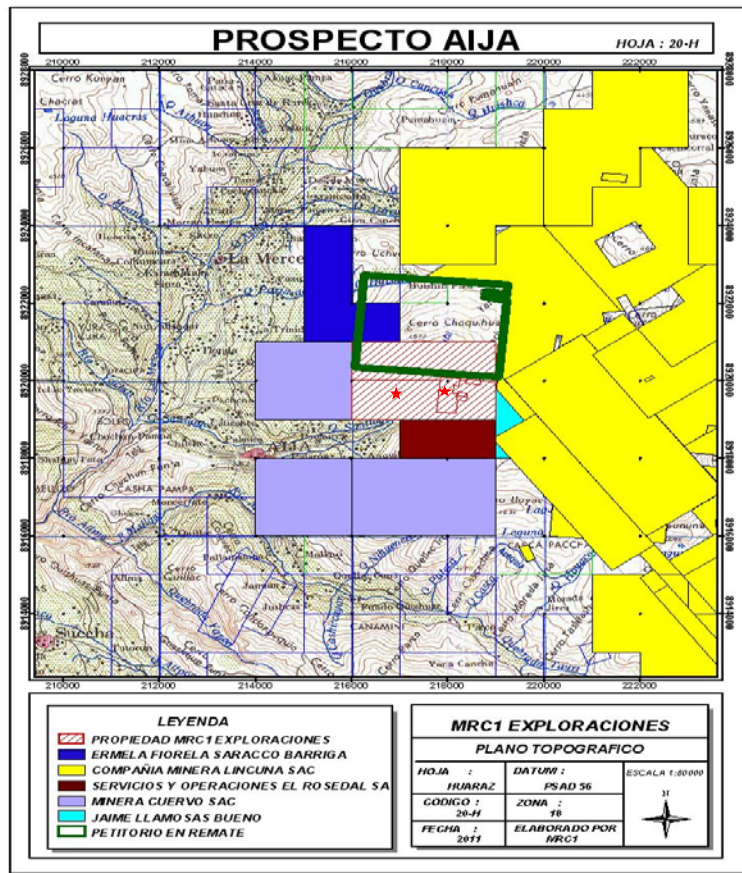

PROYECTO AIJA

Esta localizado en el Distrito de Aija, Provincia de Aija, Departamento de Ancash, entre la antigua mina Hercules de Compañía Minera Alianza y el Pueblo Aija. Esta constituida por 8 derechos mineros: Aija XXIII, Aija XXIV, Aija XXV, Aija XXVI, Aija XXVII, Aija XXVIII, Aija XXIX y Aija XXX; totalizando 648.77,6243 Has. En este ambiente se han delimitadon 3 cuerpos de brechas de turmalina, con 500 a 700 metros de diametros cada uno con leyes promedio de 4.87 de Au gr/Tm .

PROSPECTO AIJA

AIJA PROSPECT (Au-Cu)

AIJA PROSPECT (648.77 Has)

PROSPECT
 ★ EXPLORACION
 ✂ EXPLOTACION